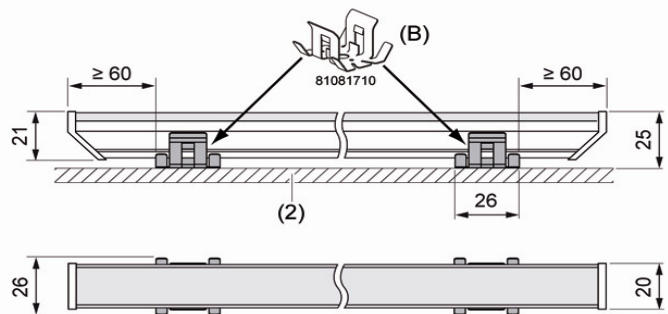

**LED
Stableuchte
aus 2K
Kunststoff
IP 54 außen**