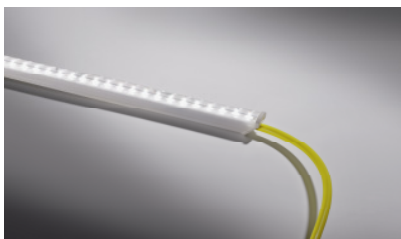

**LED
Stableuchte
aus 2K
Kunststoff
IP 54 außen**